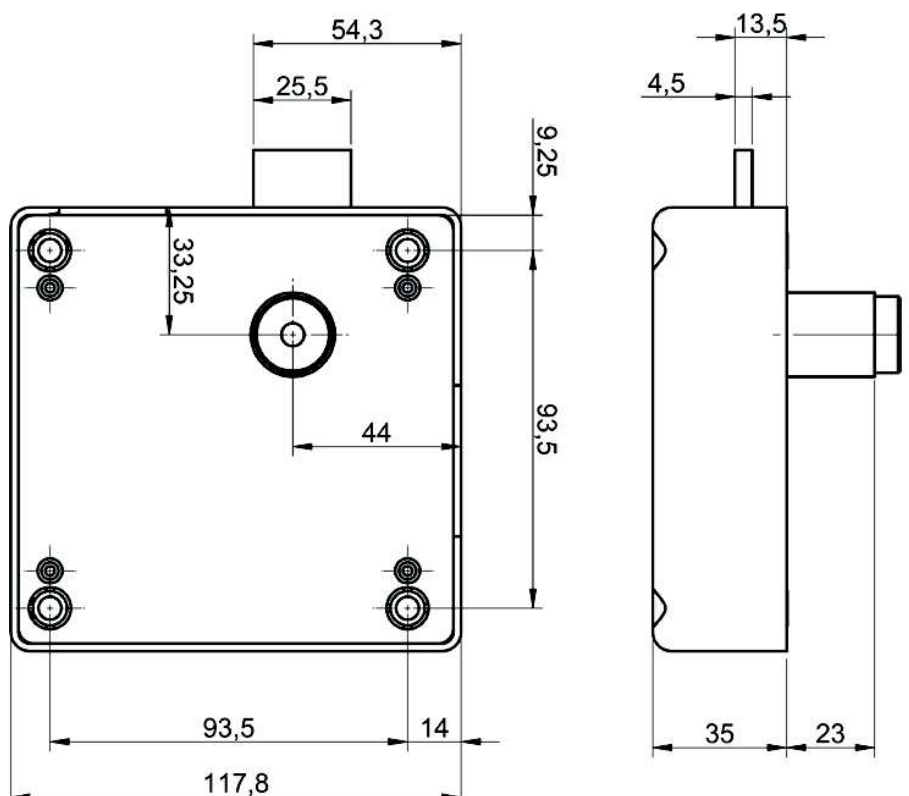

Funkce [LOX 300]

Funkce

- > Maximální bezpečnost
- > Jednoduché použití
- > Autonomní systém: Žádná kabeláž, napájení bateriemi
- > Ideální pro přechod z mechanického zámku skříně
- > Flexibilita: Systém může být naprogramován pro zamykání 1 zámku i více zámku /např. skříň na cennosti a na šaty/
- > Integrace do bezhotovostního platebního systému

NESSY s.r.o., Hořická 28, 500 02 Hradec Králové,
Tel./fax:+420 495 212 004, e-mail: info@nessy.cz, www.nessy.cz