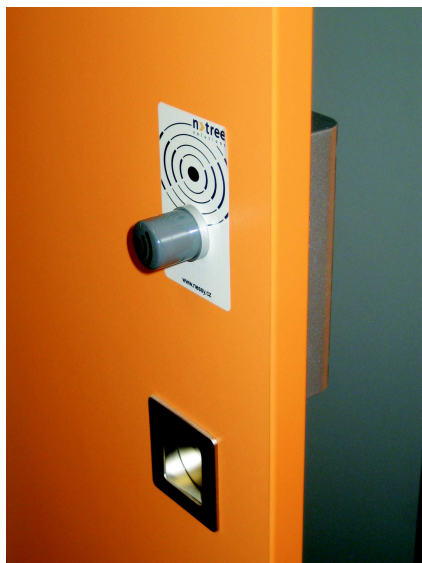

## Popis

LOX 300 je bateriový zámek pro šatní skříňky, skříňky na cennosti, skříňky na úschovu lyží atd.. ovládaný bezdotykovým chipovým mediem. Je to moderní alternativa mechanických klasických zámků včetně zámků zástavních a mincovních. Systém pracuje bez mechanického klíče. Skříňky se uzavírají a otevírají pomocí bezdotykového media v podobě karty nebo náramku. LOX 300 odstraňuje nutnost nákladné péče o mechanické zámky / kopírování klíčů, odvrtávání zámků atd. /. To přináší provozovateli i návštěvníkovi nesrovnatelně vyšší komfort. Nepříjemnosti, které přináší ztráta karty nebo náramku, lze díky možnosti zablokování a přeprogramování media podstatně eliminovat.

LOX 300 je off-line systém, to znamená, že každý zámek pracuje zcela autonomně. Instalace zámku tedy nevyžaduje žádné kabelové propojení, což je výhodné zejména v případě náhrady stávajících mechanických zámků.